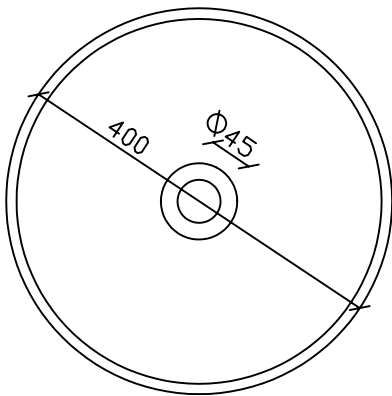

Art. 7148 Lavabo d'appoggio in legno massello di IROKO
diam.400mm h440mm

Vista dall'alto

Sezione

Vista frontale