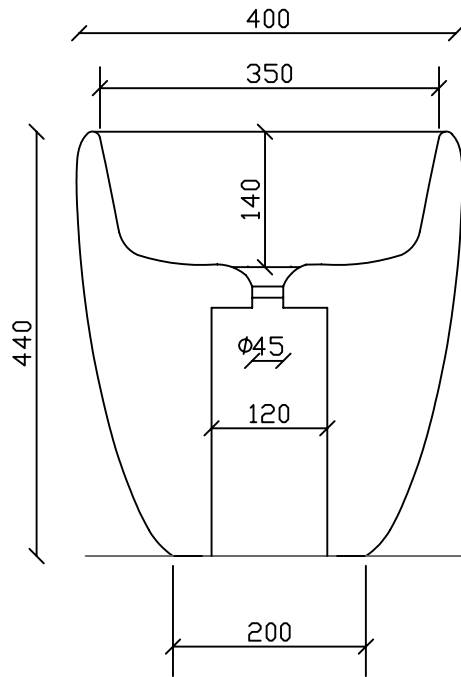

Art. 7148 Lavabo d'appoggio in legno massello di IROKO
diam.400mm h440mm

Vista dall'alto

Sezione

Vista frontale