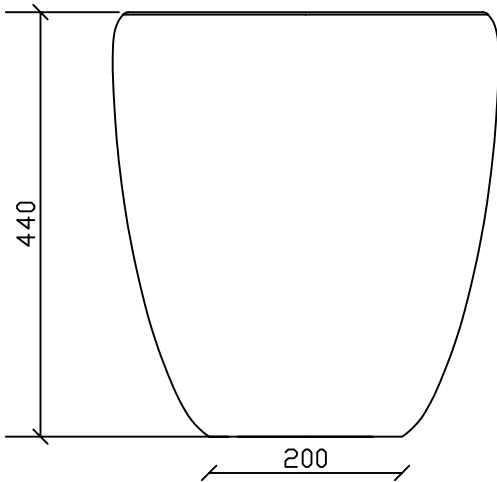

Art. 7148 Lavabo d'appoggio in legno massello di IROKO
diam.400mm h440mm

Vista dall'alto

Sezione

Vista frontale